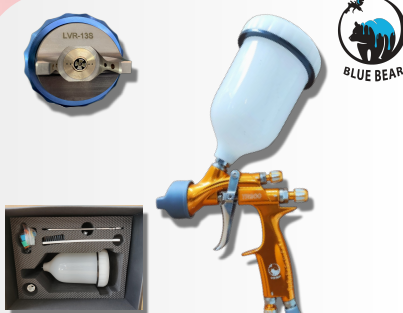

ד"זה 1.3 או 1.7 מרסס זהב פרימיום HVLP לצביעה מושלמת TR-300