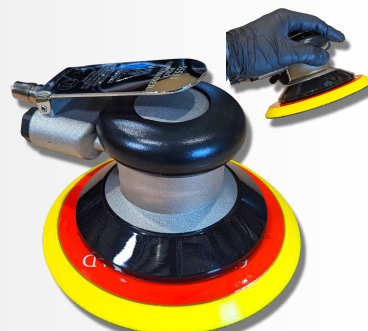

מלטשת פנאומטית
כף יד מקצועית 6"
דגם PRO

כרית ריכוך ספוג
הגבה ביניים 6"